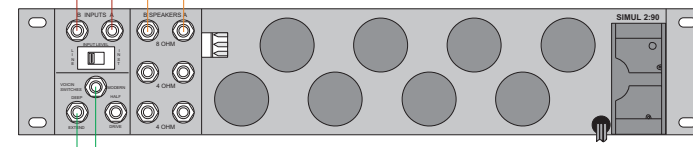

DBX 166

Rocktron DVC

Mesa 4x12 Rectifier cabs

Mesa 2x12 Recto wedges

Left (2:90 A)

Center Dry (Heartbreaker)

Right (2:90 B)

Wedge Left

Wedge Right

Mesa Heartbreaker head

T.C. Electronics 2290

Lexicon PCM 70

Lexicon PCM 80

DBX 166

Mesa Simul 2:90

Mesa Simul 2:90